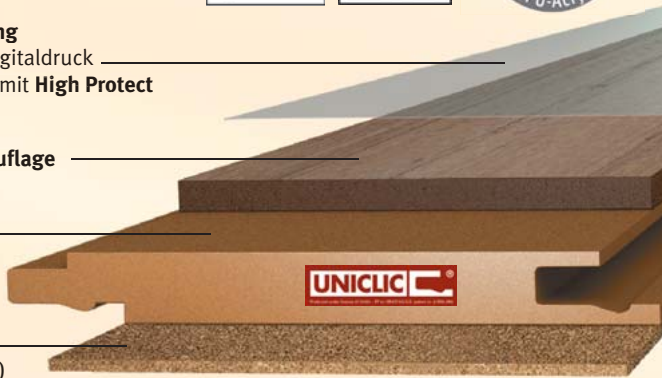

Dielenaufbau Corelan

Dielenformate: 11,0 x 915 x 305 mm

Oberfläche:
Oberflächenvergütung
Basis-Farbauftrag, Digitaldruck
4-fach endversiegelt mit **High Protect**

3,0 mm Naturkork-Auflage

6,8 mm HDF
(hochverdichtete Holzfaserverplatte)

1,2 mm Presskork
(Trittschalldämmung)